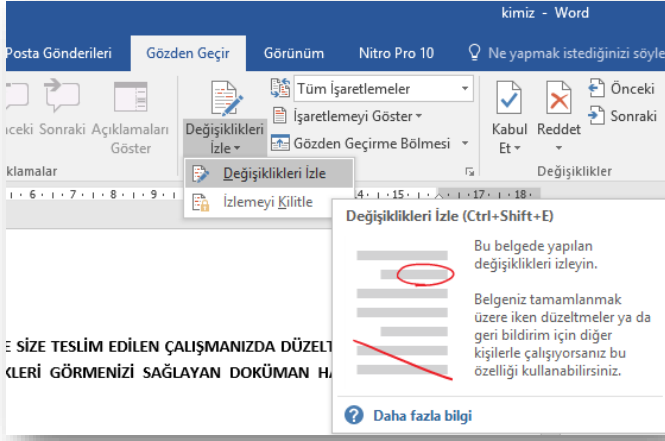

→ BU DOKÜMANDA DAHA ÖNCE SİZE TESLİM EDİLEN ÇALIŞMANIZDA DÜZELTME İSTENMESİ HALİNDE YAPILAN DEĞİŞİKLİKLERİ GÖRMENİZİ SAĞLAYAN DOKÜMAN HAKKINDA BİLGİ VERİLMİŞTİR.

- Değişiklikler aşağıda gördüğümüz word özelliği ile yapılmaktadır:

- Böylece aşağıda örnek olarak gördüğümüz doküman ortaya çıkmaktadır. Size çalışmanın temiz (clean) halinin yanında aşağıdaki hali de (tracked) Word veya pdf olarak gönderilmektedir.

**Bizimle iş yapmadan önce kim olduğumuzu merak ettiğinizi biliyoruz.**